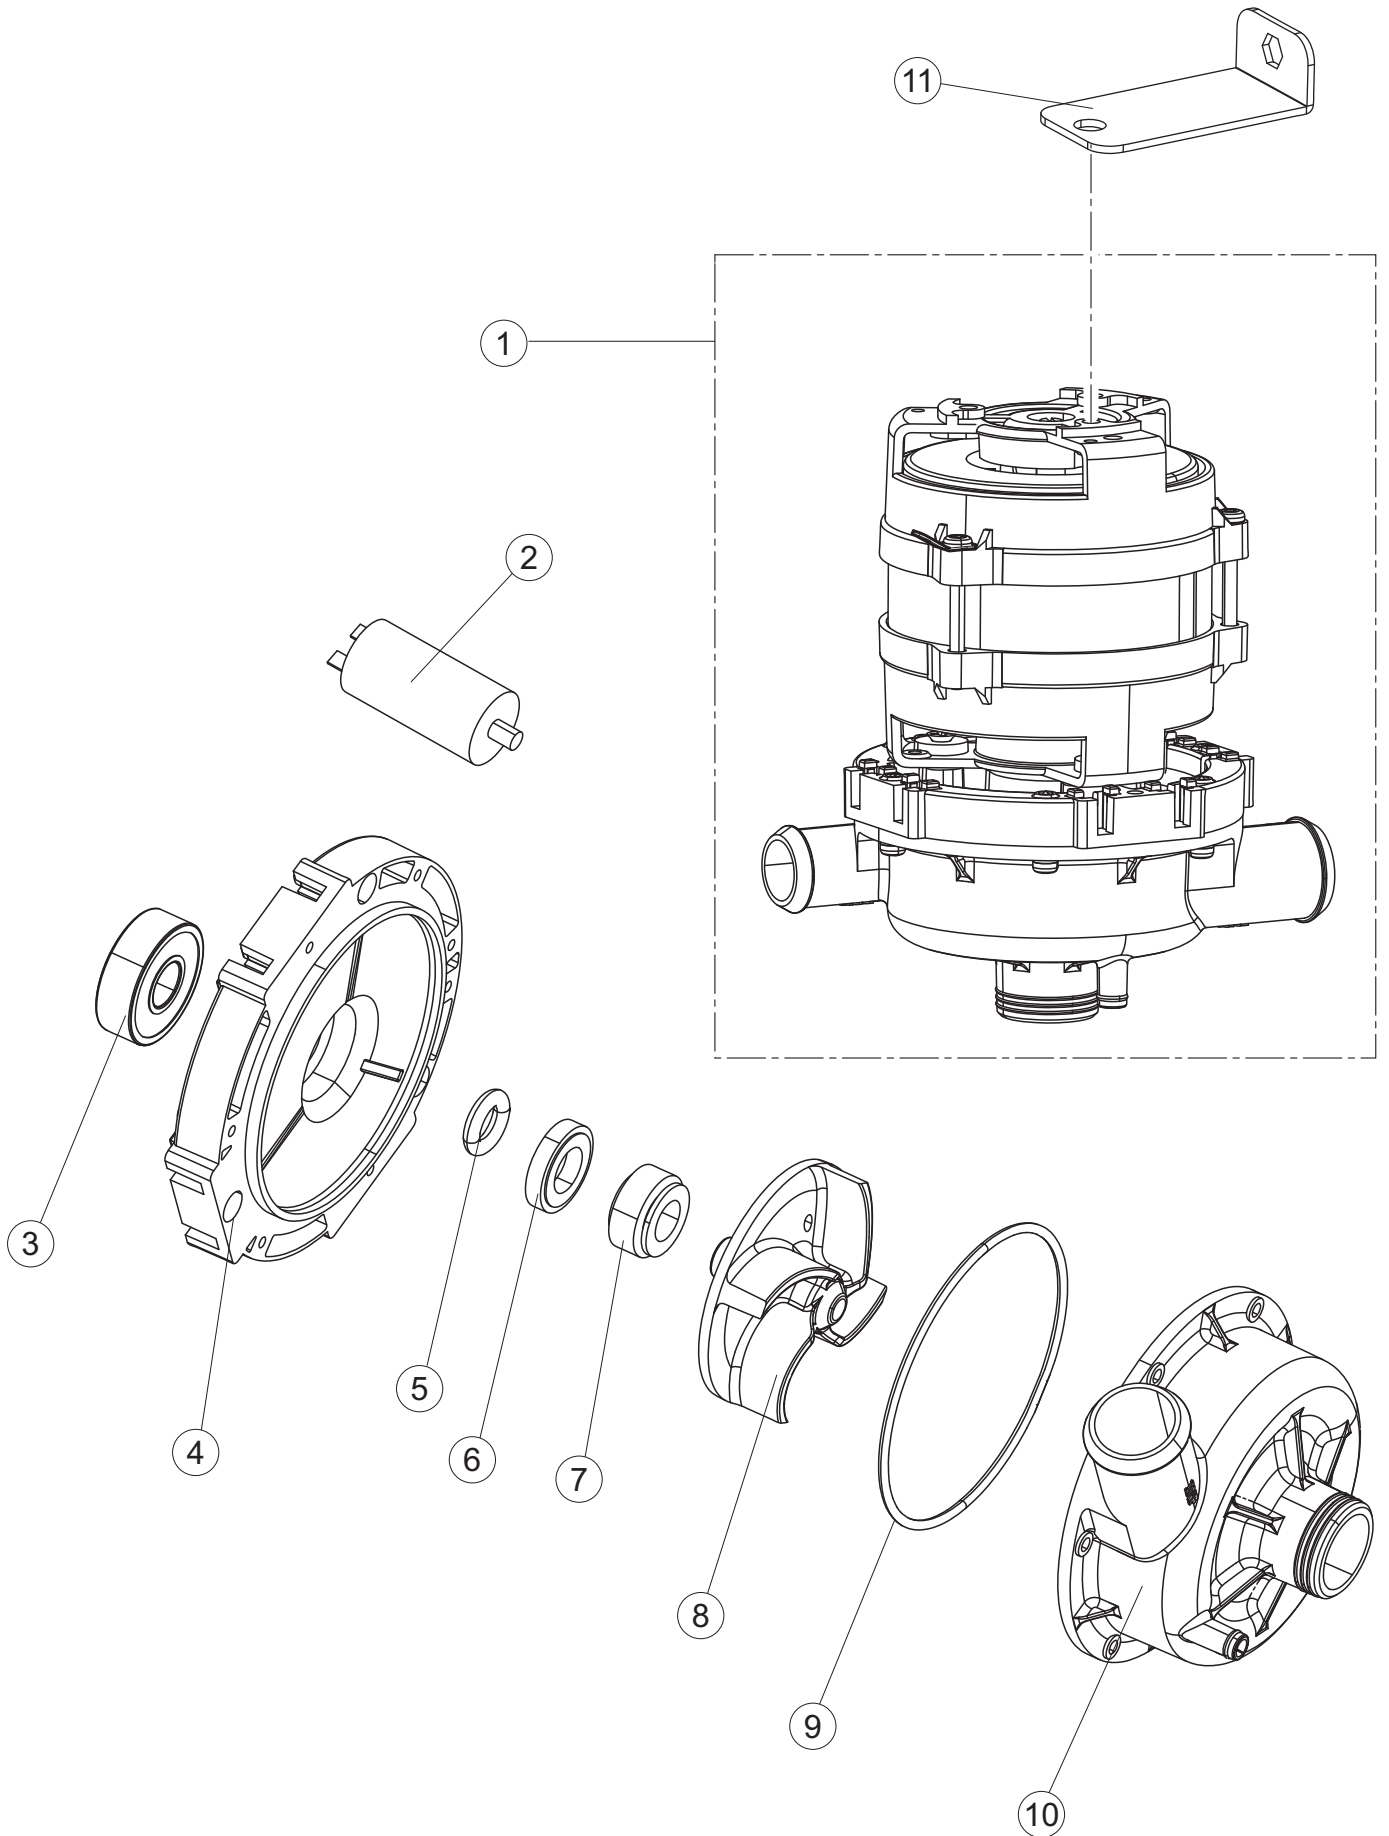

# 6

(\*) Recommended spare part.

Page	Spare part position	Spare part code no.	Old code number	Description	U.m.
1	1	004336		COVER	NR
1	2	022165		BACK PANNEL LA400	NR
1	3	307005		ROD OF TOP DOOR-STOP BAR	NR
1	4	028078		DOOR SHOULDER PLATE FOR GLASSWASHER	NR
1	5	311009		RIGHT DOOR HINGE FOR GLASSWASHERS	NR
1	6	311008		RIGHT DOOR HINGE FOR GLASSWASHERS	NR
1	7	325034		PIVOT	NR
1	8	437058		DOOR GASKET FOR GLASSWASHER	NR
1	9	449036		DOOR LOCK SPRING FOR GLASSWASHERS	NR
1	10	329012		DOOR LOCK FOR GLASSWASHERS	NR
1	11	029816		DOOR	NR
1	12	480153		PLUG	NR
1	13	035126		BRACKET	NR
1	14	012350		FRONT PANEL LA400	NR
1	15	461031		HEXAGONAL FOOT FOR GLASSWASHER	NR
1	16	459006		CHOCK D INT 9 EST 16	NR
1	17	030202		BASE PROTECTION LA400	NR
1	20	459022		CABLEHOSE	NR
1	25	480164		PLUG	NR
1	27	480084		PLUG	NR
2	1	211017		FLAT CABLE	NR
2	2	80945		PUSH BUTTONS ASSEMBLY	NR
2	3	417119		NUT	NR
2	4	419036		INTERFACE BOARD DISTANCE KEEPERS	NR
2	5	026951		CONTROL ADHESIVE INTERFACE	NR
2	6	224031		PRESSURE SWITCH	NR
2	7	220010		TERMINAL BLOCK	NR
2	8	437019		PACKING FOR AIR TRAP OF PRESSURE SWITCH	NR
2	9	107017		AIR TRAP FOR PRESSURE SWITCH	NR
2	10	143235		PIPE	MT
2	11	456020		O-RING	NR
2	12	468029		AIR TRAP CONNECTION OF PRESSURE SWITCH	NR