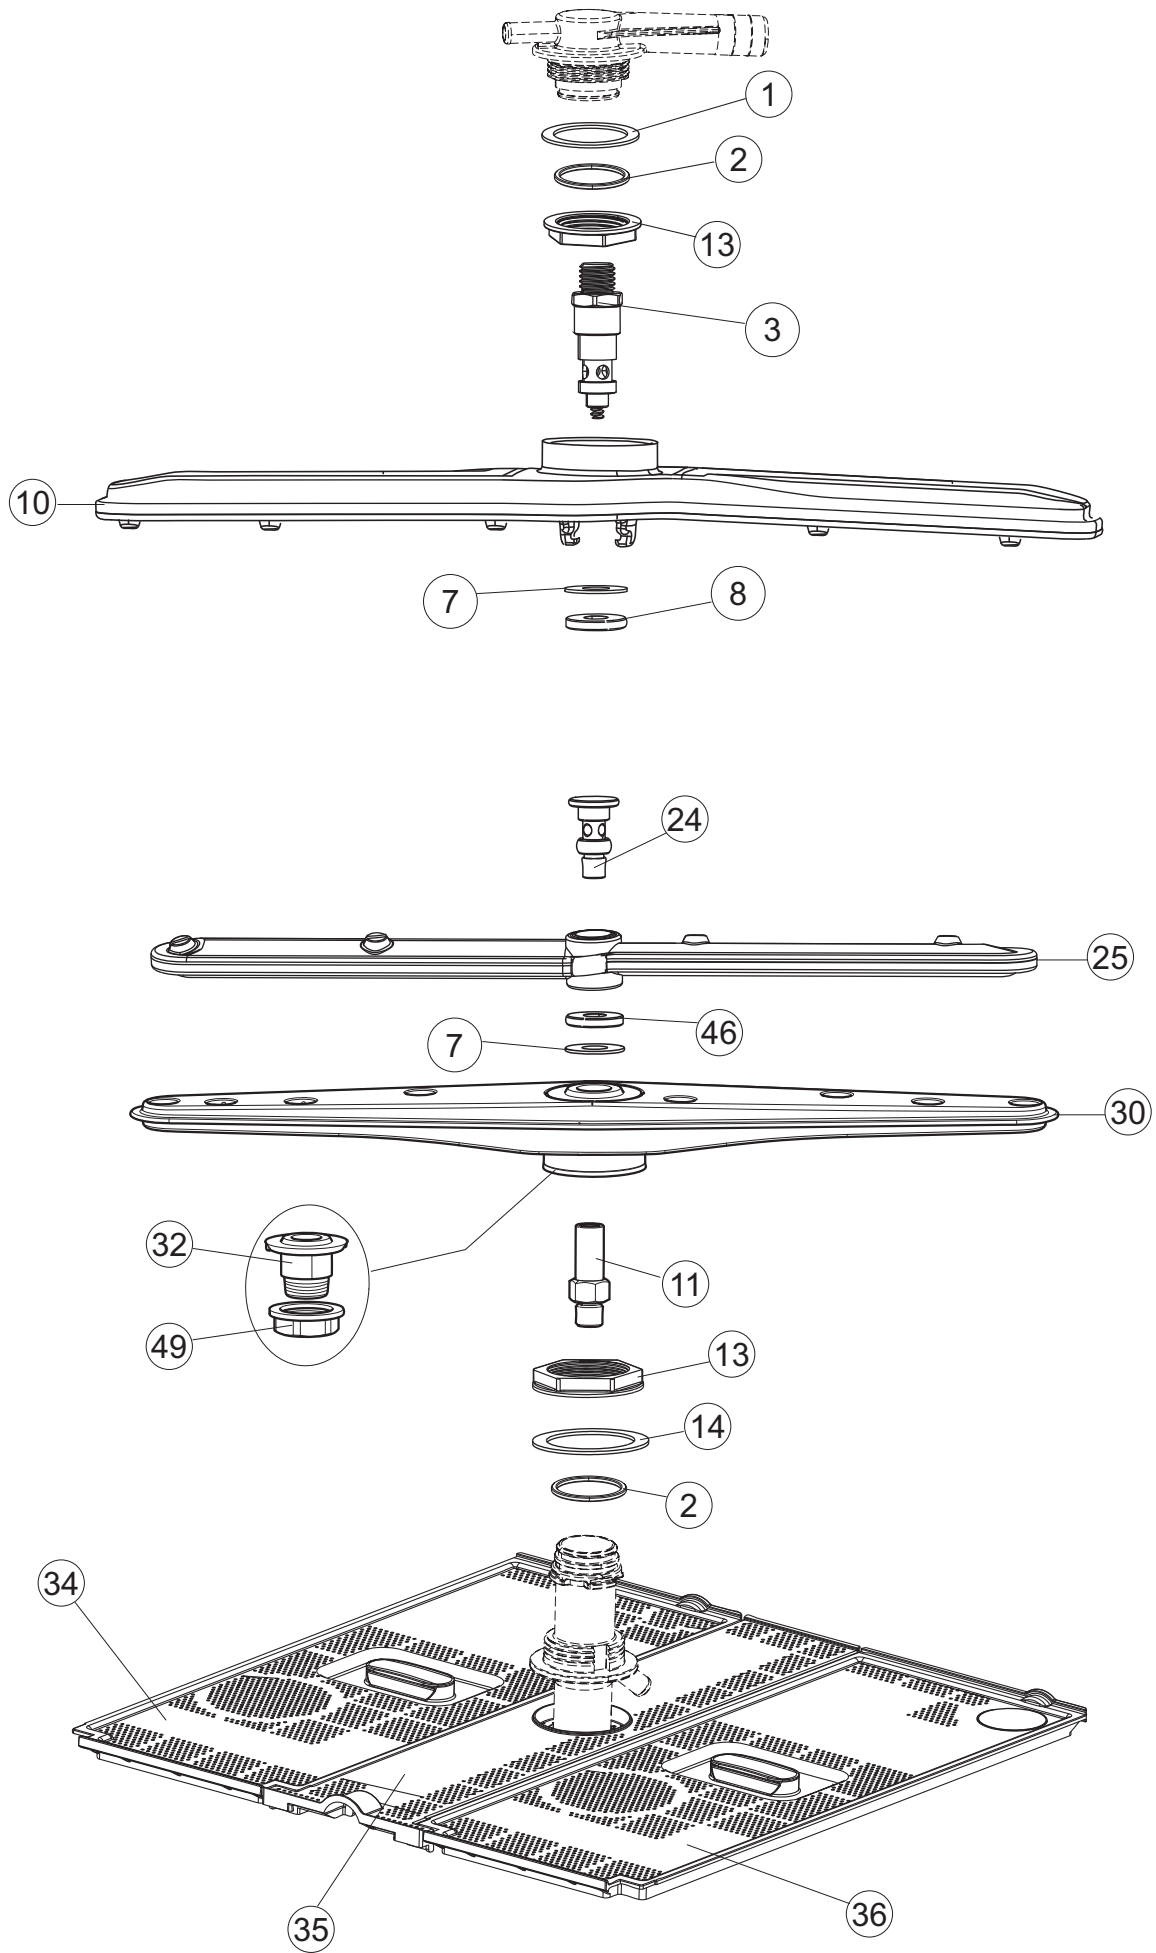

# 6

(\*) Recommended spare part.

Page	Spare part position	Spare part code no.	Old code number	Description	U.m.
1	1	004336		COVER	NR
1	2	022165		BACK PANNEL LA400	NR
1	3	307005		ROD OF TOP DOOR-STOP BAR	NR
1	4	028078		DOOR SHOULDER PLATE FOR GLASSWASHER	NR
1	5	311009		RIGHT DOOR HINGE FOR GLASSWASHERS	NR
1	6	311008		RIGHT DOOR HINGE FOR GLASSWASHERS	NR
1	7	325034		PIVOT	NR
1	8	437058		DOOR GASKET FOR GLASSWASHER	NR
1	9	449036		DOOR LOCK SPRING FOR GLASSWASHERS	NR
1	10	329012		DOOR LOCK FOR GLASSWASHERS	NR
1	11	029816		DOOR	NR
1	12	480153		PLUG	NR
1	13	035126		BRACKET	NR
1	14	012350		FRONT PANEL LA400	NR
1	15	461031		HEXAGONAL FOOT FOR GLASSWASHER	NR
1	16	459006		CHOCK D INT 9 EST 16	NR
1	17	030202		BASE PROTECTION LA400	NR
1	20	459022		CABLEHOSE	NR
1	25	480164		PLUG	NR
1	27	480084		PLUG	NR
2	1	211017		FLAT CABLE	NR
2	2	80945		PUSH BUTTONS ASSEMBLY	NR
2	3	417119		NUT	NR
2	4	419036		INTERFACE BOARD DISTANCE KEEPERS	NR
2	5	026951		CONTROL ADHESIVE INTERFACE	NR
2	6	224031		PRESSURE SWITCH	NR
2	7	220010		TERMINAL BLOCK	NR
2	8	437019		PACKING FOR AIR TRAP OF PRESSURE SWITCH	NR
2	9	107017		AIR TRAP FOR PRESSURE SWITCH	NR
2	10	143235		PIPE	MT
2	11	456020		O-RING	NR
2	12	468029		AIR TRAP CONNECTION OF PRESSURE SWITCH	NR